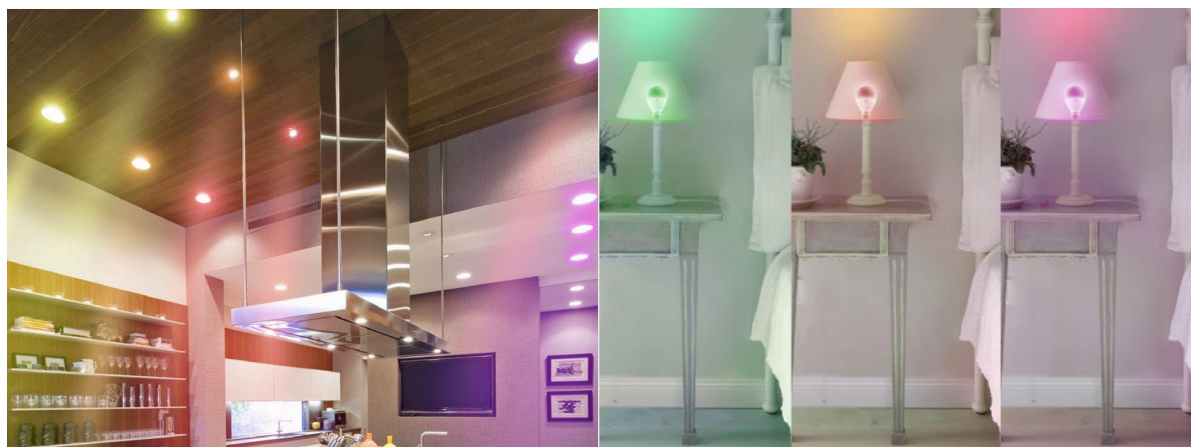

AwoX lance SmartLIGHT MESH GU10 & E14 Des ampoules au format compact & à la puissance maximale !

AwoX (Euronext - FR0011800218 – AWOX), pure-player des objets connectés et des technologies dédiées à l'univers du Smart Home (Maison intelligente), complète sa gamme d'ampoules LED connectées MESH avec la sortie commerciale de nouveaux modèles compacts GU10 et E14, dotés d'une puissance lumineuse jamais atteinte encore sur ce type de format d'ampoules (2 ans de R&D). S'ajoutant aux modèles E27, et ampoules globe, déjà commercialisés, les utilisateurs ont dorénavant la possibilité de réaliser simplement, et selon leurs luminaires, une installation complète pouvant aller jusqu'à 50 ampoules d'ampoules LED connectées !

Des ampoules puissantes qui s'ajustent parfaitement à vos envies !

Ces deux nouvelles ampoules LED basse consommation SmartLIGHT MESH GU10 & E14 couleur & blanche bénéficient d'une puissance lumineuse respective de 300 lm et 400 lm, pour éclairer les différentes pièces de la maison (cuisine, salon, chambre...) avec une belle intensité et avec une très large variété de couleurs. S'adaptant à chaque instant aux différentes activités des utilisateurs, les ampoules SmartLIGHT se pilotent depuis smartphone et/ou tablette et permettent de définir l'ambiance souhaitée parmi 16 millions de possibilités de couleurs.

La Technologie MESH, pour se créer facilement un écosystème connecté

Lancée pour la première fois sur le marché par AwoX, cette technologie permet de **contrôler avec quasi instantanéité - toutes les ampoules de la maison - de n'importe quelle pièce**, simultanément